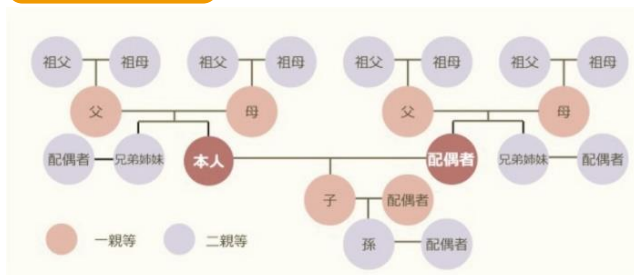

2021年3月18日～3月31日の宿泊に限り
お一人様1泊につき **3,000円引!**

るぶトラベル・MYSTYLE

通常期
お一人様1泊につき
500円引

2021年3月18日～3月31日の宿泊に限り
お一人様1泊につき **1,000円引!**

ご利用範囲

利用範囲は**会員本人及び配偶者それぞれの二親等以内の親族**までです。

苗字が違ってても、遠くに住んでいても二親等以内の親族ならご利用いただけます！

※一部ご利用対象者が限定されるメニューがあります。

ご利用条件

- ① 年度内1会員につき15人泊まで（4月～翌年3月の期間）
- ② 1回のご旅行につき5名様6連泊まで
- ③ 複数の会員同士の旅行は合計19名までが適用対象
- ④ 12月1日以降の予約に適用されます

詳細は**会員専用サイト**でご確認ください。

お申込み

JTB 店頭・JTB 総合提携店・PTS 店頭、JTB 旅の予約センター
日本の秘湯、「えらべる倶楽部」ホームページ紹介宿泊プランは専用デスクへ。
「えらべる倶楽部」宿泊プランは会員サイトからもお申込み可能です。