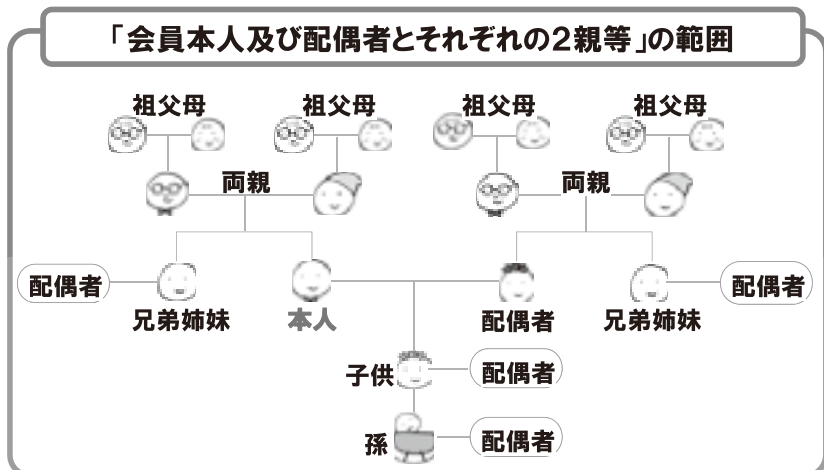

『えらべる倶楽部』からのお知らせ

平成25年度は宿泊割引がパワーアップします!

①宿泊割引の年間制限が15人泊になります。

◆会員お一人様につき年間(4月~3月)15人泊ご利用いただけます◆

②期間限定増額キャンペーンにより
最大1泊3,000円の宿泊割引が受けられます。

◆通常期1泊1,000円の宿泊割引に、夏季限定の増額を実施します◆

夏 期 限 定

(7月~9月宿泊分)

宿泊割引増額 キャンペーン

7月1日~9月30日宿泊に限り、国内宿泊の割引特典を増額します!

お一人様1泊につき(7月~9月宿泊分)

通常期

お一人様1泊につき
1,000円割引のところ

3,000円割引!

対象商品 「えらべる倶楽部」宿泊プラン・「えらべる倶楽部」お値打ちの宿・

「えらべる倶楽部」ホームページ紹介宿泊プラン・エースJTB・サン&サン・日本の秘湯
※るるぶトラベルは通常期1泊500円割引となります。また、割引増額対象外です。

対象者 会員と配偶者およびそれぞれの2親等以内のご親族

ご利用条件 ①年間1会員につき15人泊まで

②1回のご旅行につき5名様6連泊まで

③複数の会員同士のご旅行は合計19名までが適用対象

お申込み JTB店頭(トラベランド店含む)・JTB総合提携店、旅の予約センター

※日本の秘湯、「えらべる倶楽部」ホームページ紹介宿泊プランは専用デスクへ。
「えらべる倶楽部」宿泊プランは会員用ホームページからお申込み可能です。

《ご利用範囲》

「会員本人及び配偶者とそれぞれの2親等」の範囲

宿泊割引に関するお問い合わせ

JTBベネフィットサービスセンター

TEL:03-5646-5540

TEL:0120-924-033

※フリーコールは携帯電話、PHS、一部一般電話からはご利用いただけません。

受付
時間

平日10:00~21:00

土日10:00~17:00

祝日・年末年始(12/30~1/3)は休業